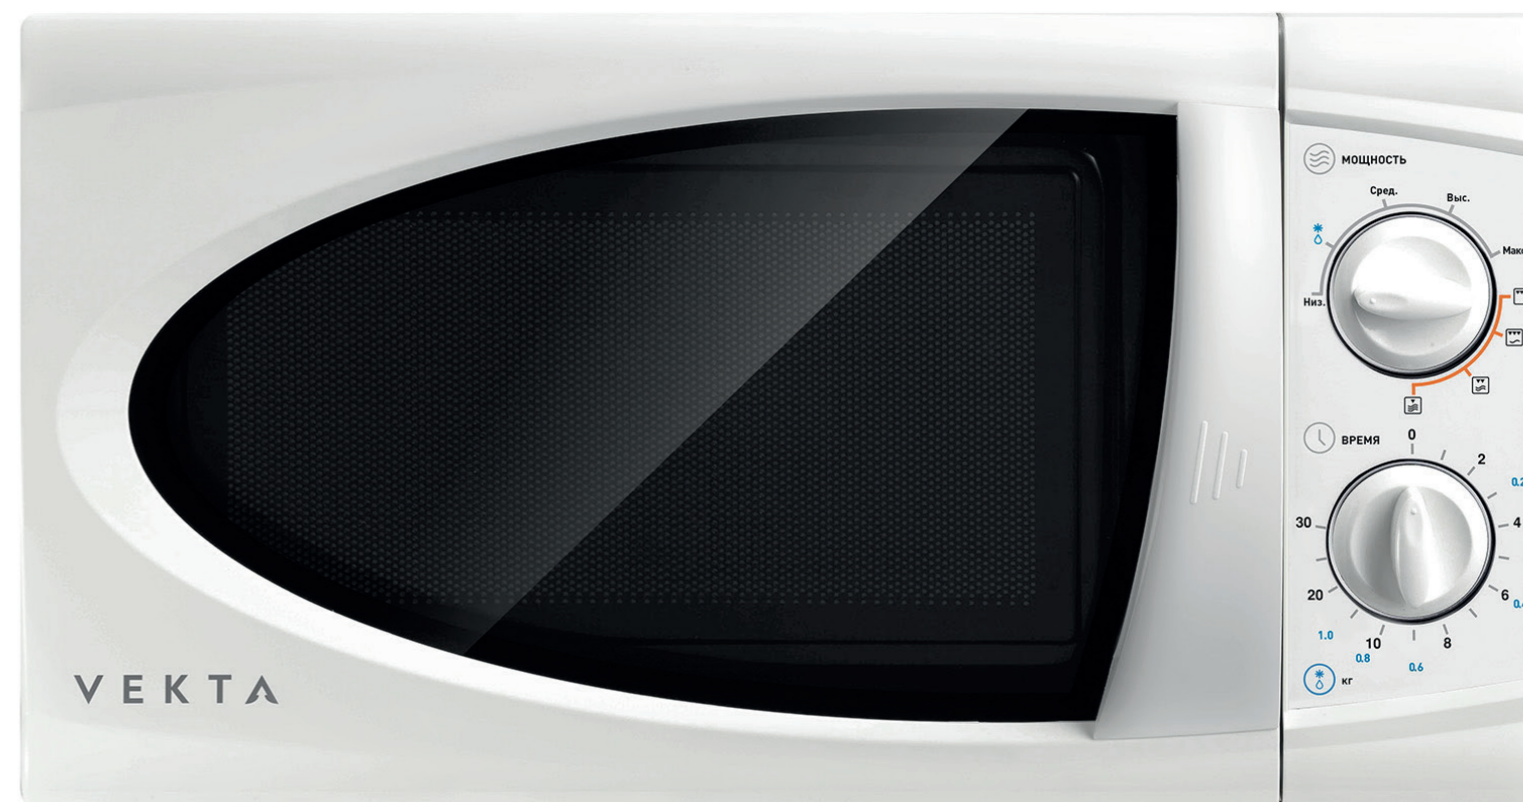

МИКРОВОЛНОВАЯ ПЕЧЬ

MG720ABW

ГРИЛЬ

ЦВЕТ	белый
ОБЪЕМ	20 л
ТИП УПРАВЛЕНИЯ	механический
ВЫХОДНАЯ МОЩНОСТЬ	700 Вт
ГРИЛЬ	кварцевый
МОЩНОСТЬ ГРИЛЯ	900 Вт
ВНУТРЕННЕЕ ПОКРЫТИЕ	эмаль
ОТКРЫТИЕ ДВЕРЦЫ	ручка
ТАЙМЕР	30 мин
РАЗМОРОЗКА ПО ВЕСУ	есть