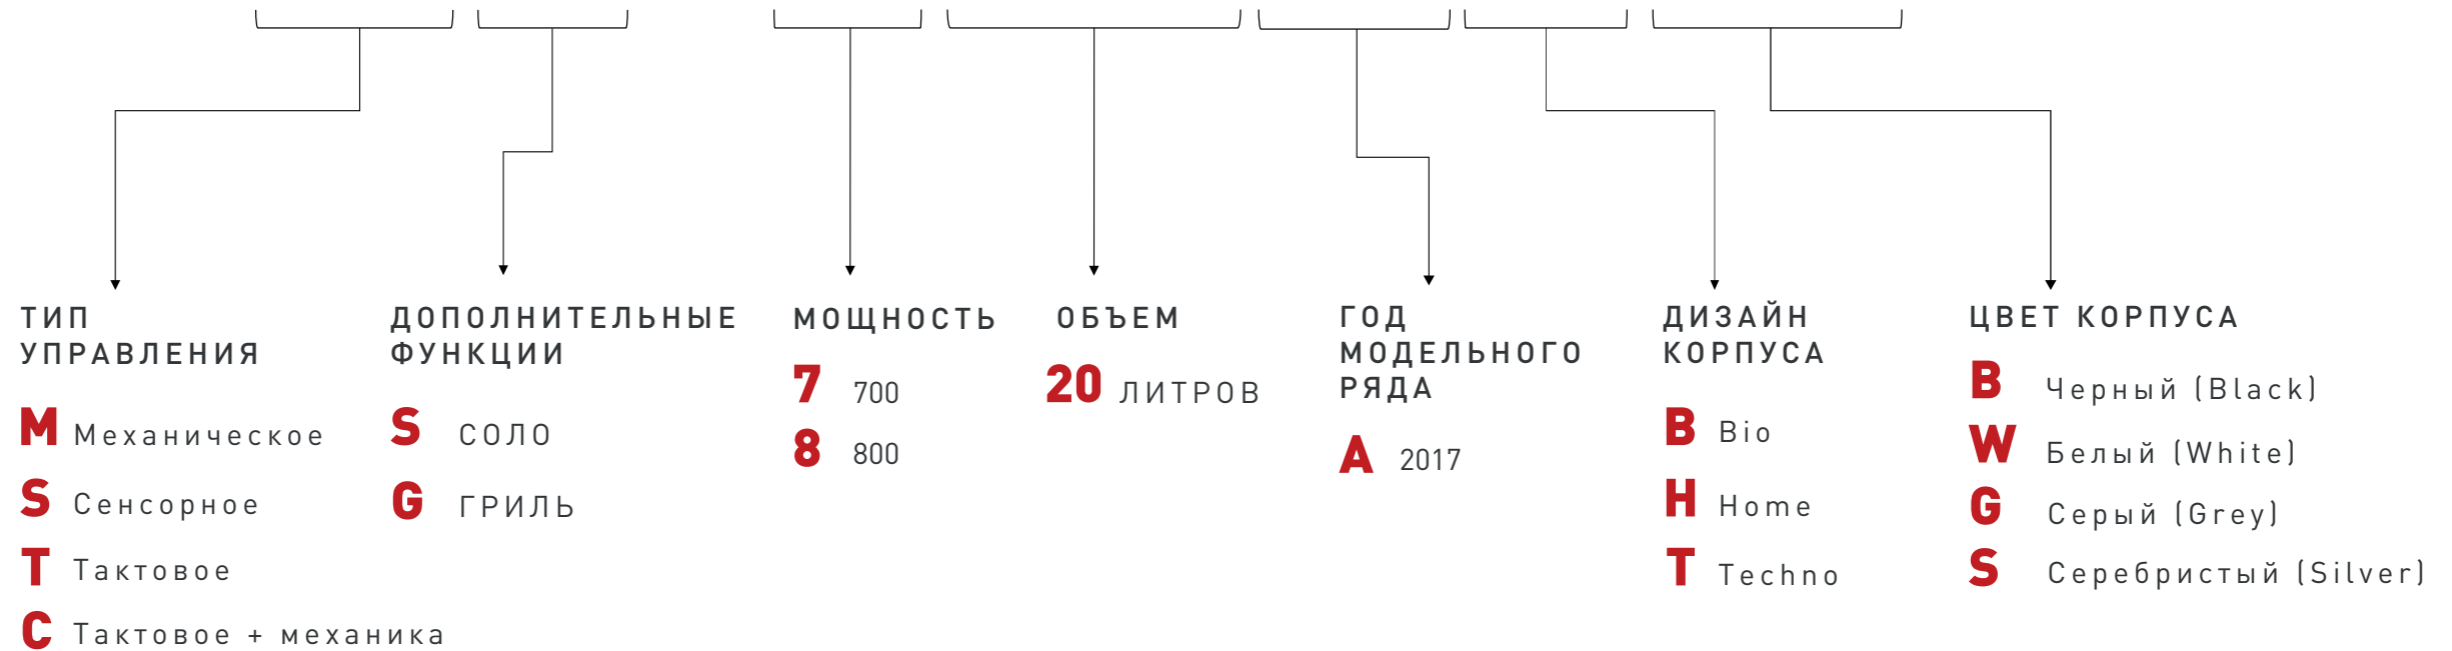

ИНДЕКСЫ МОДЕЛЕЙ СВЧ

MS-720AHW