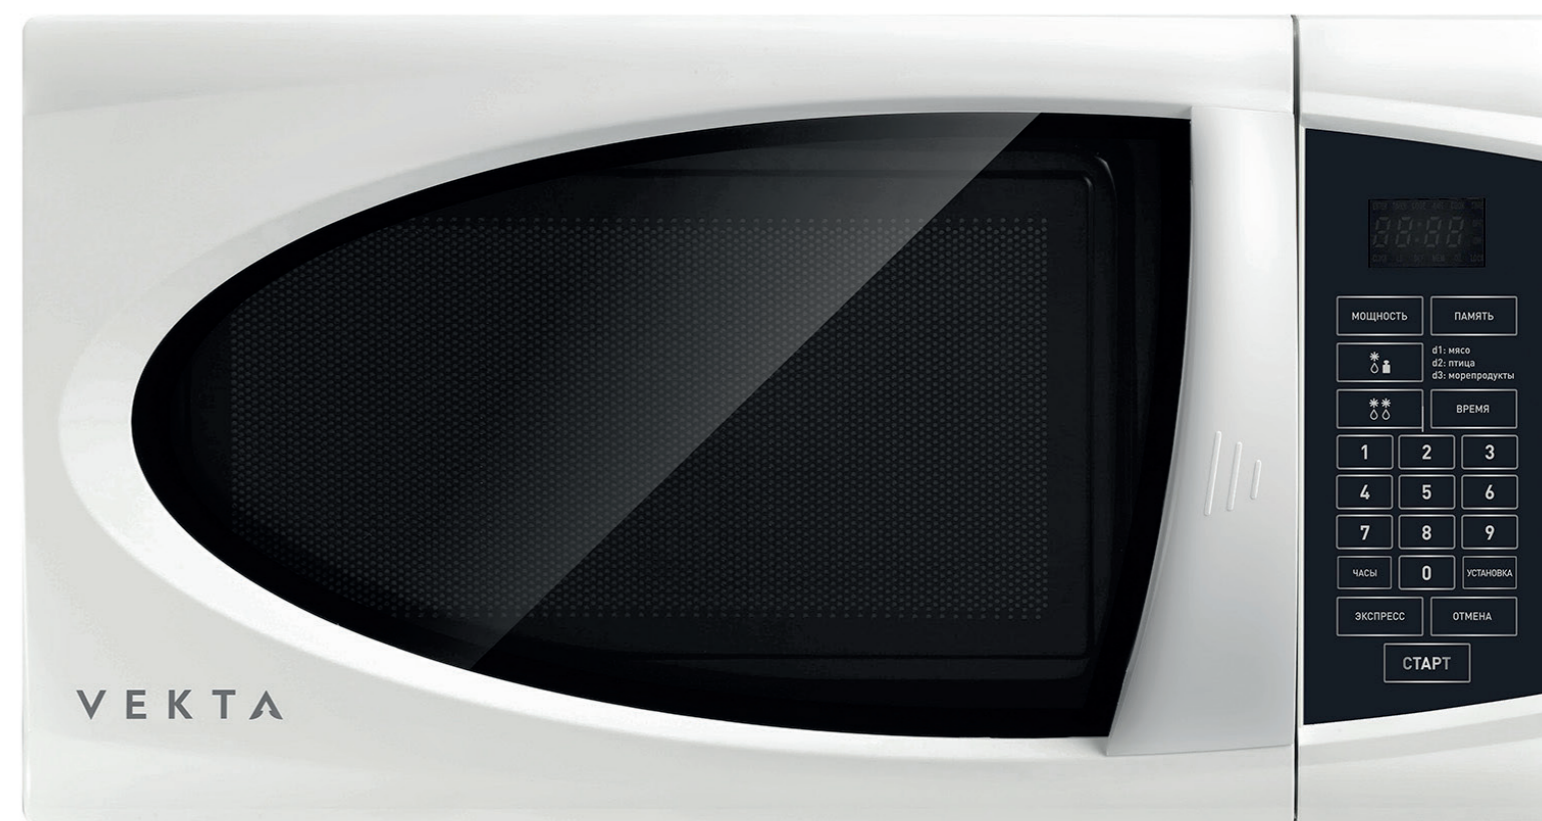

МИКРОВОЛНОВАЯ ПЕЧЬ

SS720ABW

ЦВЕТ	белый
ОБЪЕМ	20 л
ТИП УПРАВЛЕНИЯ	сенсорное
ВЫХОДНАЯ МОЩНОСТЬ	700 Вт
ВНУТРЕННЕЕ ПОКРЫТИЕ	эмаль
ОТКРЫТИЕ ДВЕРЦЫ	ручка
ТАЙМЕР	60 мин
РАЗМОРОЗКА ПО ВЕСУ	есть
АВТОРАЗМОРАЖИВАНИЕ	есть
ЧАСЫ	есть
ЗАЩИТА ОТ ДЕТЕЙ	есть
БЫСТРЫЙ СТАРТ	есть
ОТЛОЖЕННЫЙ СТАРТ	есть
МНОГОЭТАПНОЕ ПРИГОТОВЛЕНИЕ	есть